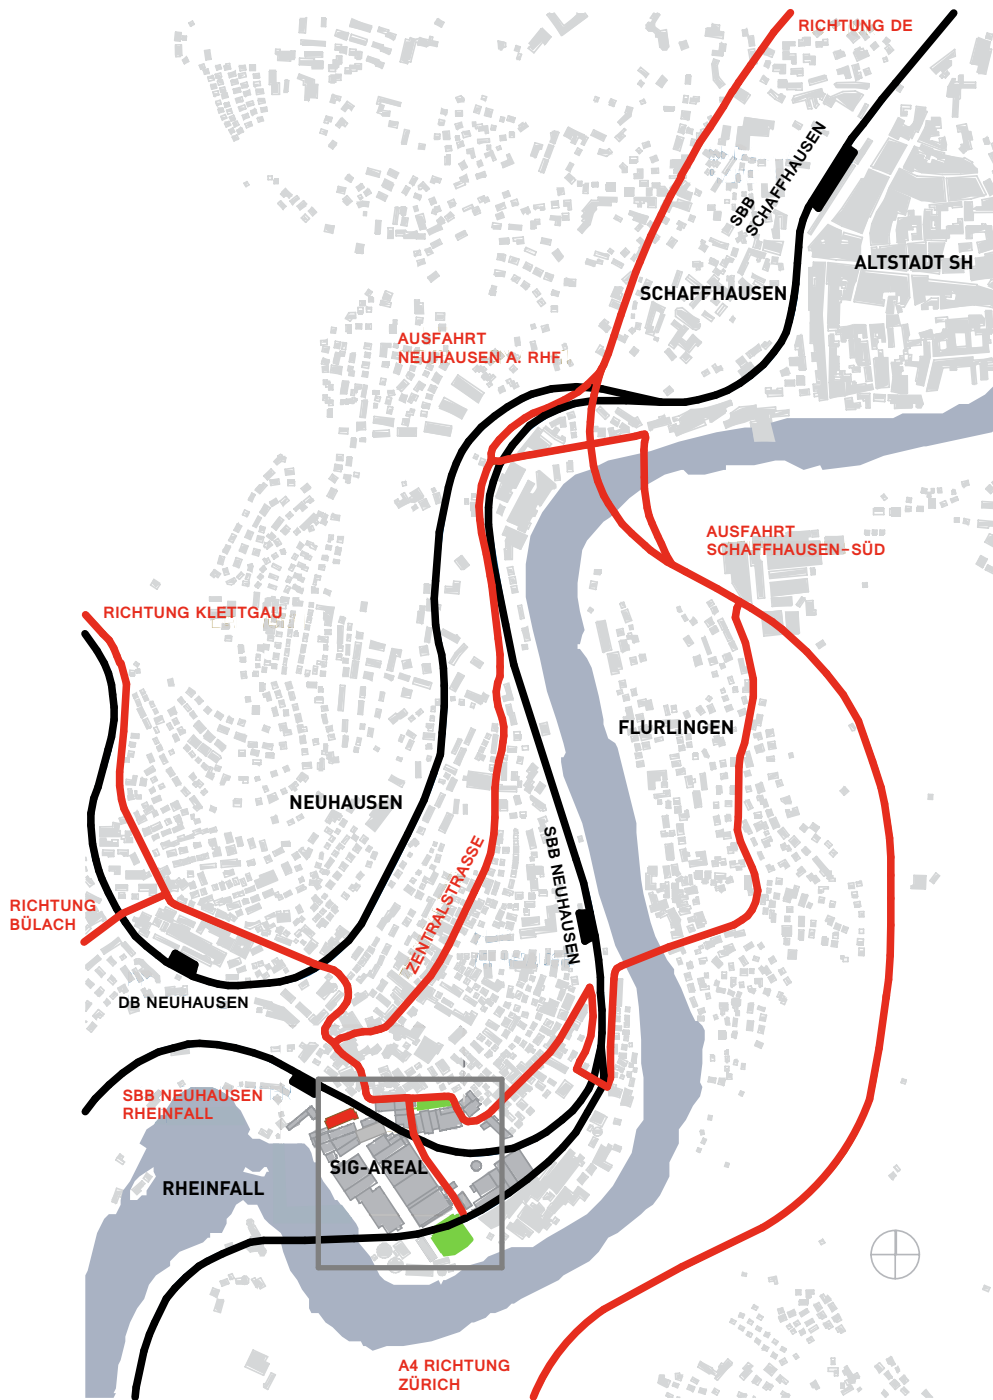

Smilestones AG
 Industriplatz 3
 CH-8212 Neuhausen
 Telefon +41 (0)52 511 20 00
info@smilestones.ch
www.smilestones.ch

Anfahrtsplan

- Eisenbahn
 - Motorfahrzeug
 - P1 Besucher
 - P2 Besucher
 - Fussweg
 - ◀ Einfahrt PP
- * Parkplätze P1 & P2 Kostenpflichtig.