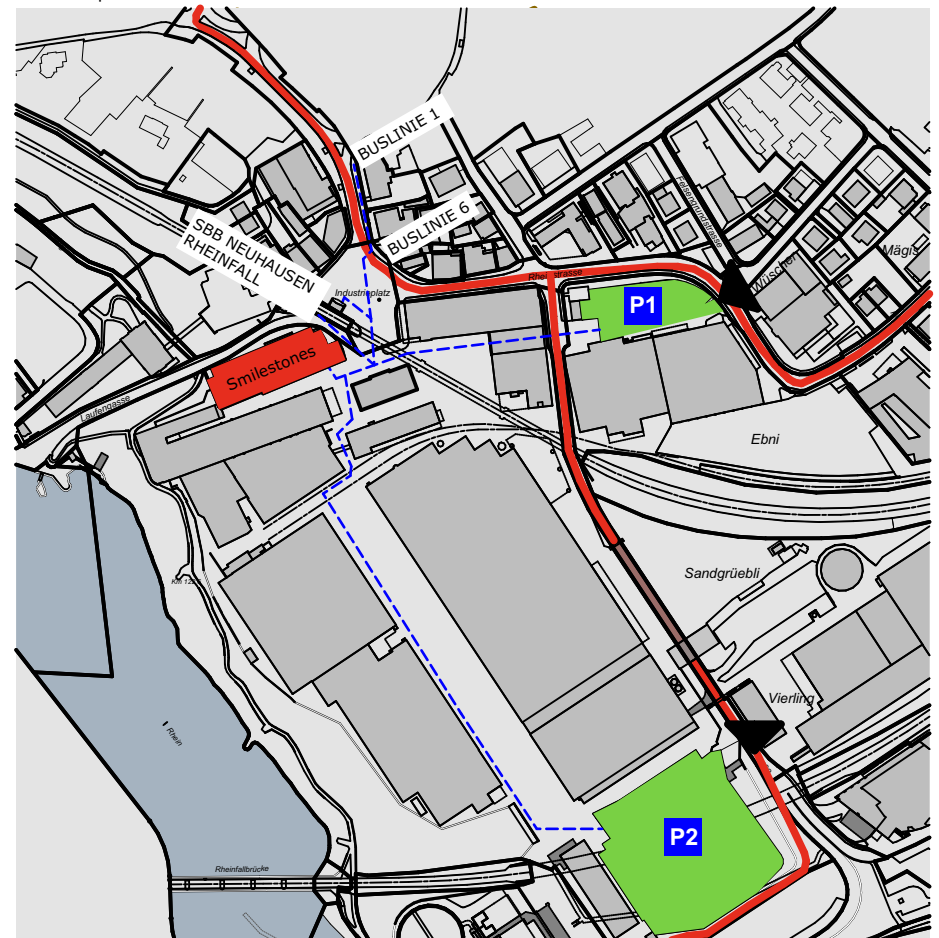

Smilestones AG
 Industriplatz 3
 CH-8212 Neuhausen
 Telefon +41 (0)52 511 20 00
info@smilestones.ch
www.smilestones.ch

Anfahrtsplan

- Eisenbahn
 - Motorfahrzeug
 - P1 Besucher
 - P2 Besucher
 - Fussweg
 - ◀ Einfahrt PP
- * Parkplätze P1 & P2 Kostenpflichtig.